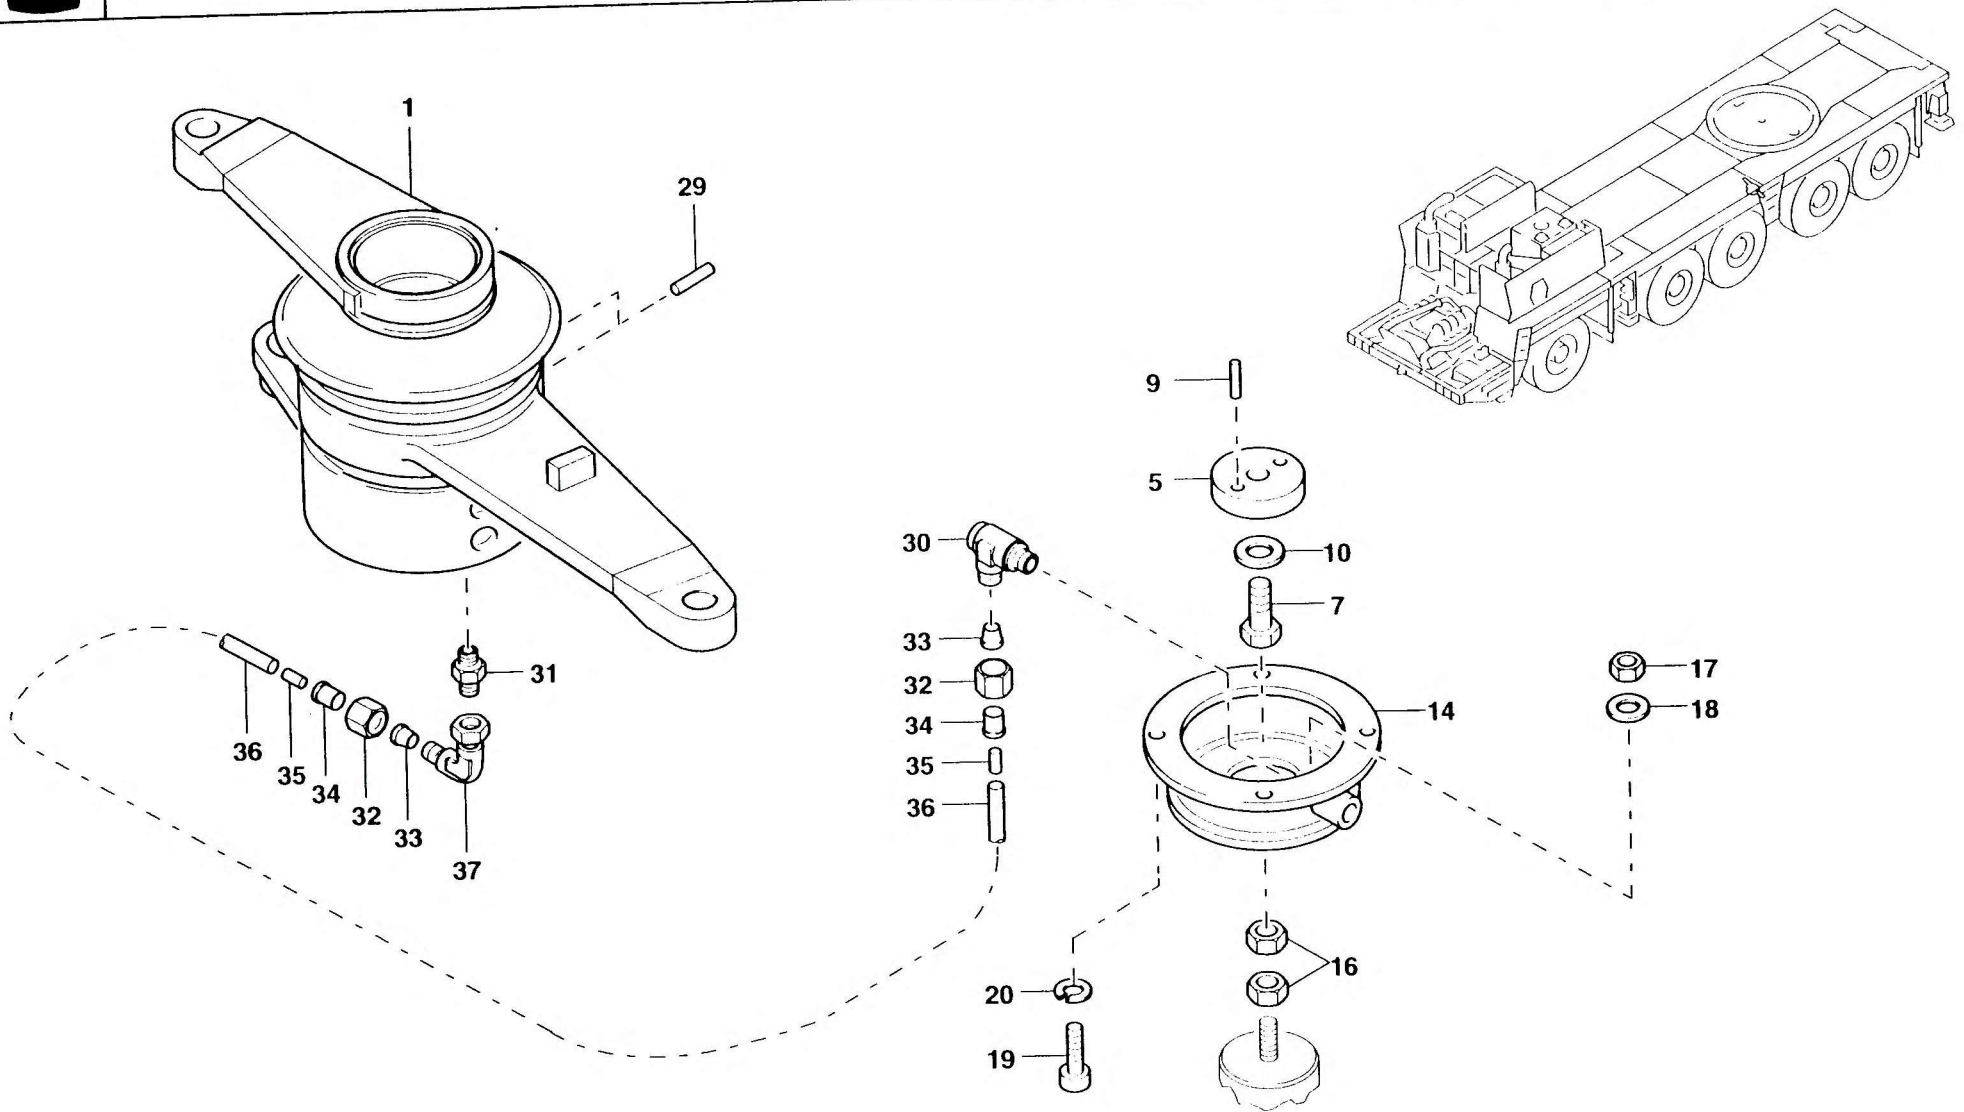

ALLRADLENKUNG  
ALL - WHEEL STEERING

BILDTAFEL  
PICTORIAL DISPLAY

11.95

2225346-ETL C

1/2

GMK 5160  
BE 505  
G 072

ALLRADLENKUNG  
ALL - WHEEL STEERING

BILDTAFEL  
PICTORIAL DISPLAY

11.95

2225346-ETL C

2/2

GMK 5160  
BE 505  
G 072